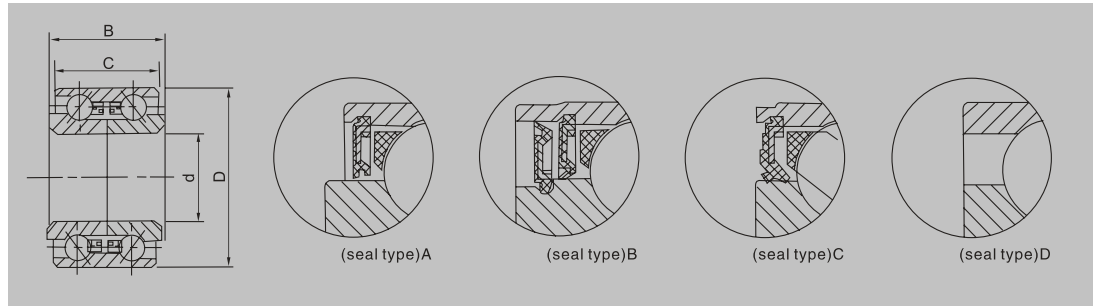

Wheel Bearings

Bearing Number			(mm) Dimensions				Weight (kg)	Seal	Remarks
	KOYO	SKF	d	D	B	C			
DAC2552000206			25	52	20.6	20.6	0.19	A	
DAC255200206A			25	52	20.6	20.6	0.19	A	
DAC25520037			25	52	37	37	0.31	C	
DAC28580042	DAC28582RK		28	58	42	42	0.45		
DAC28610042	DAC286142AW		28	61	42	42	0.51	D	
DAC30600037	DAC3060372RS		30	60	37	37	0.42	C	
DAC30600337	DAC3060W	BA2B633313C	30	60.03	37	37	0.42	C	
DAC30640042	DAC3064WRKB		30	64	42	42	0.55		
DAC30630342	DAC3063W-1		30	63.03	42	42	0.54	D	
DAC32730054	DAC3243W		32	73	54	54	0.98		
DAC32640034	DAC3464D		34	64	34	34	0.43	D	
DAC34620037		309724 BAH311316B	34	62	37	37	0.41	C	
DAC34640037	DAC3464G12RS	309726DA	34	64	37	37	0.43	B	&▲
DAC34660037			34	66	37	37	0.50	C	&▲
DAC34680037	DAC3468DW		34	68	37	37	0.55		
DAC34680042	DAC34682RS		34	68	42	42	0.64	B	
DAC35640037	DAC3564A-1		35	64	37	37	0.46	B	&▲
DAC35650035		BT2B445620B	35	65	35	35	0.40	C	&
DAC35660033		BAHB633676	35	66	33	33	0.43	C	&
DAC35660037		BAHB31309	35	66	37	37	0.48	C	&
DAC35680037	DAC3568A2RS	BAHB633528F BAGB633295B	35	68	37	37	0.52	C	
DAC35680233/30	DAC3568W-6		35	68.02	30	30	0.47	D	
DAC35720033		BA2B446762B BA2B445535AE	35	72	33	33	0.58	C	&
DAC35720433		BAHB633669	35	72.04	33	33	0.58	C	&
DAC35720233/31	DAC357233B-W		35	72.02	31	31	0.56	D	
DAC35720034	DAC357234A		35	72	34	34	0.58	A.D	
DAC35720434			35	72.04	34	34	0.58	A.D	
DAC35770442	DAC3577W-3		35	77.04	42	42	0.86	D	