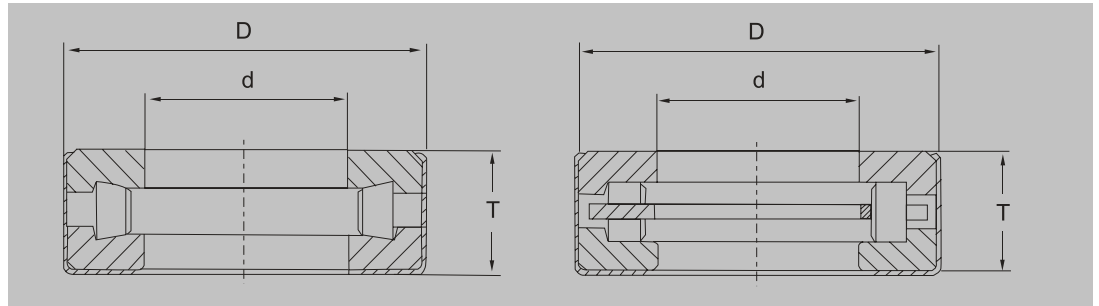

Thrust Roller Bearings(non-standard)

Bearing Number	Bore(d) mm	OD(D) mm	Height(T) mm	Bearing Number	Bore(d) mm	OD(D) mm	Height(T) mm
T76				T182			
T77				T184			
T83				T199			
T94				T202			
T101				T200A			
T119				T251			
T126				T299			
T127				T302			
T138				T352			
T139				T4020			
T144				T581			
T149				T609			
T152				T625			
T163				547216			
T176				576513			
T177				TK50RC			
T178							

Thrust Self-aligning Roller Bearings

Bearing Number	Bore(d) mm	OD(D) mm	Height(T) mm	Radius(r) mm	Basic Load Rating(KN)		Weight Kg
					Dynamic(Ca)	Static(Coa)	
29414	70	150	48	2	438	1260	3.87
29418	90	190	60	2.1	665	1980	7.6